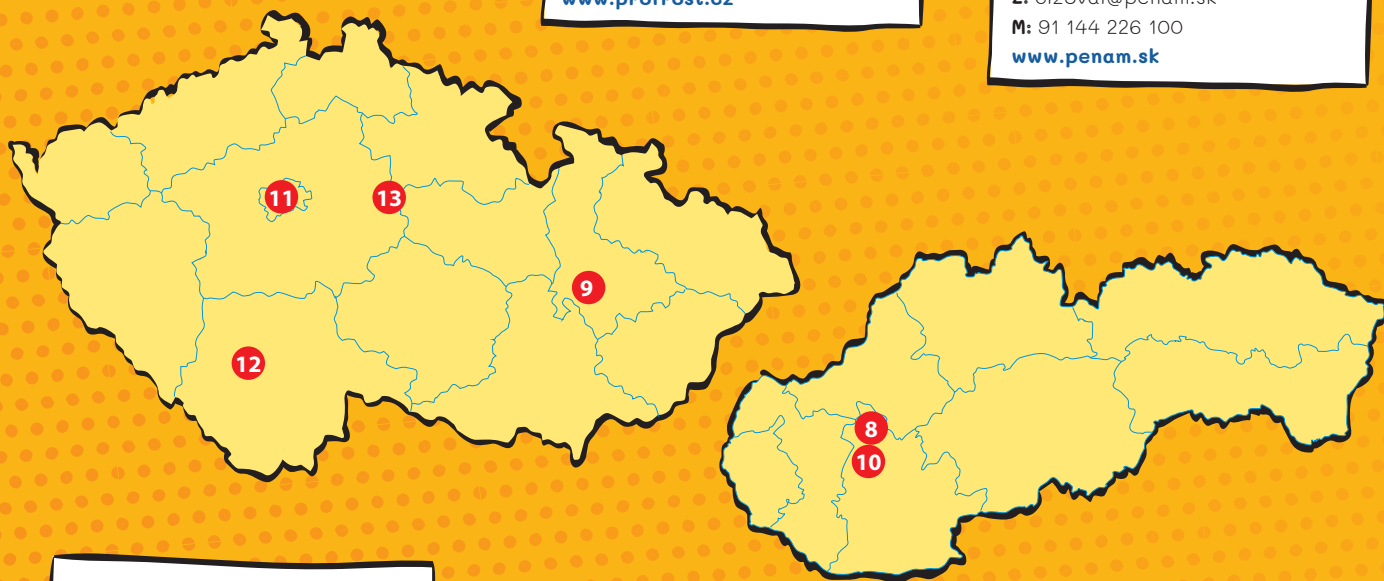

HYZA®

8

Hyza, a.s.
Topolčany SK

E: personalne@hyza.sk
M: +421 38/53 722 11
www.hyza.sk

Profrost

9

PROFROST, a.s.
Prostějov

E: sekretariat@profrost.cz
M: +420 582 300 888
www.profrost.cz

Penam

10

PENAM SLOVAKIA, a.s.
Nitra SK

Ivana Čížová
E: cizovai@penam.sk
M: 91 144 226 100
www.penam.sk