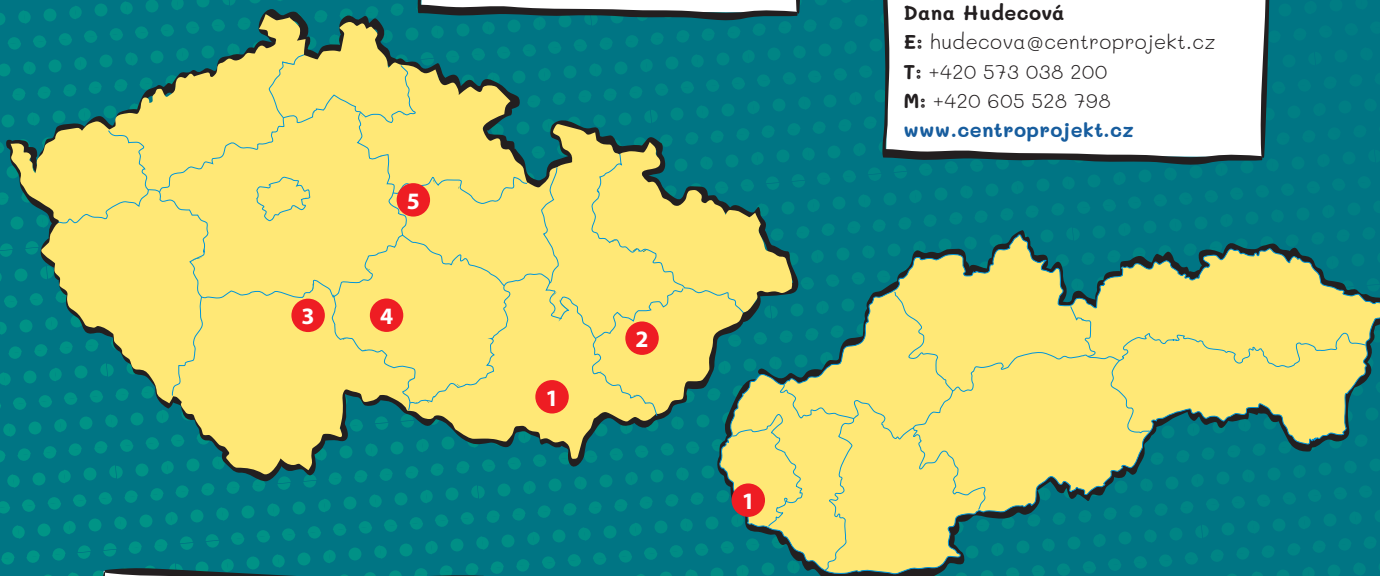

CENTROPROJEKT GROUP a.s.
Zlín

Dana Hudecová

E: hudecova@centroprojekt.cz

T: +420 573 038 200

M: +420 605 528 798

www.centroprojekt.cz

FARMTEC 3

FARMTEC
Jistebnice